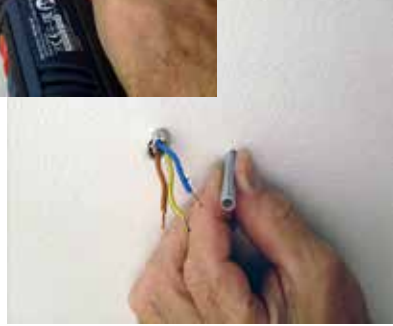

Ⓛ Montagematerial nicht im Lieferumfang enthalten!

Ⓛ Materiale di montaggio non incluso!

Ⓛ Matériel de montage non inclus!

Ⓛ Nie zawiera materiałów montażowych!

Ⓛ Matériel de montage non inclus!

Ⓛ ¡Material de montaje no incluido!

Ⓛ Монтажный материал в комплект не входит!

?

1

?

2

3

4

5

6

7

8