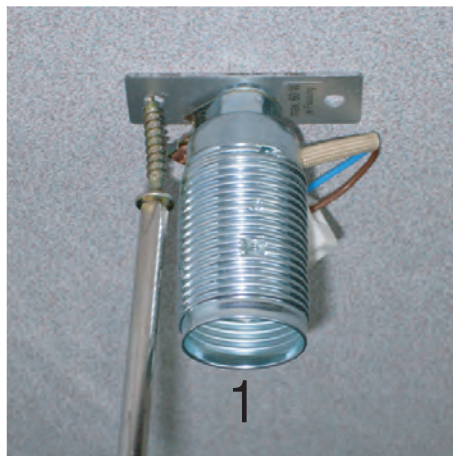

Casablanca
www.ideen-fuer-licht.de

TUBE
VG 71 - D 603 A

E14 60W

VG 71 - D 603 A

mundgeblasenes Glas opal-weiß/matt.

1. →

2. →

3. →