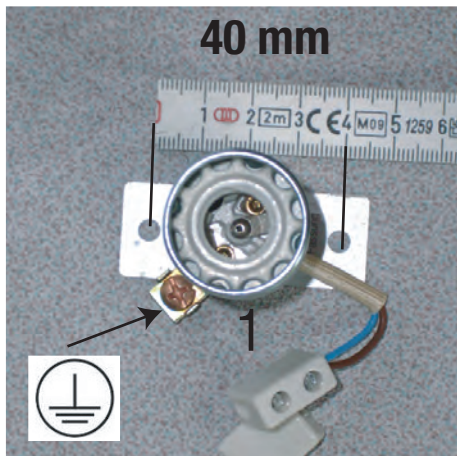

Casablanca
www.ideen-fuer-licht.de

TUBE
VG 71 - D 603 A

E14 60W

VG 71 - D 603 A

mundgeblasenes Glas opal-weiß/matt.

1. →

2. →

3. →